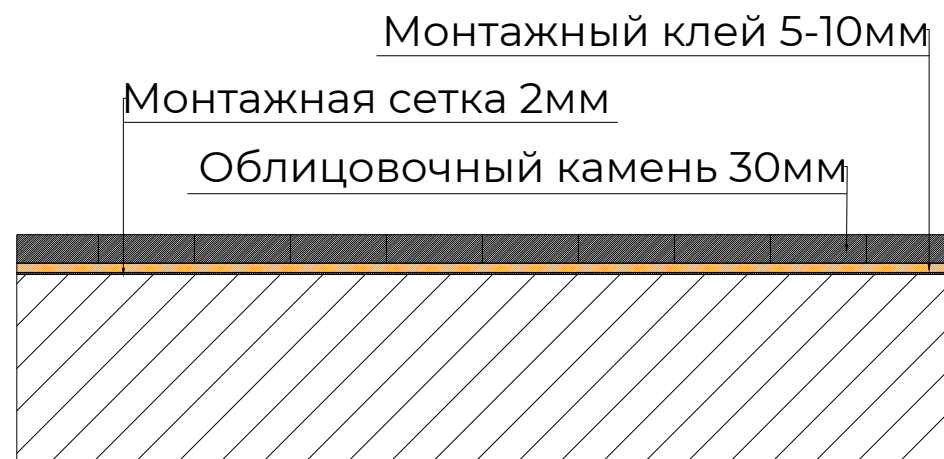

Ведомость отделочных материалов

Наименование	Кол-во (шт/ м.п/ м2)
Декоративный облицовочный камень (серый)	160,8 м2
Декоративный облицовочный камень (чёрный)	142,5 м2
Термопланкен	201,7 м2
Штукатурка + Окраска RAL 9017	65,5 м2
Алюминиевый пояс	191,7 м.п.
Пояс (550)	136,3 м.п.
Пояс (850)	55,5 м.п.
Светодиодная лента IP-64,3000K	486,4 м.п.
Эл.вывод для уличного настенного светильника	27 шт.