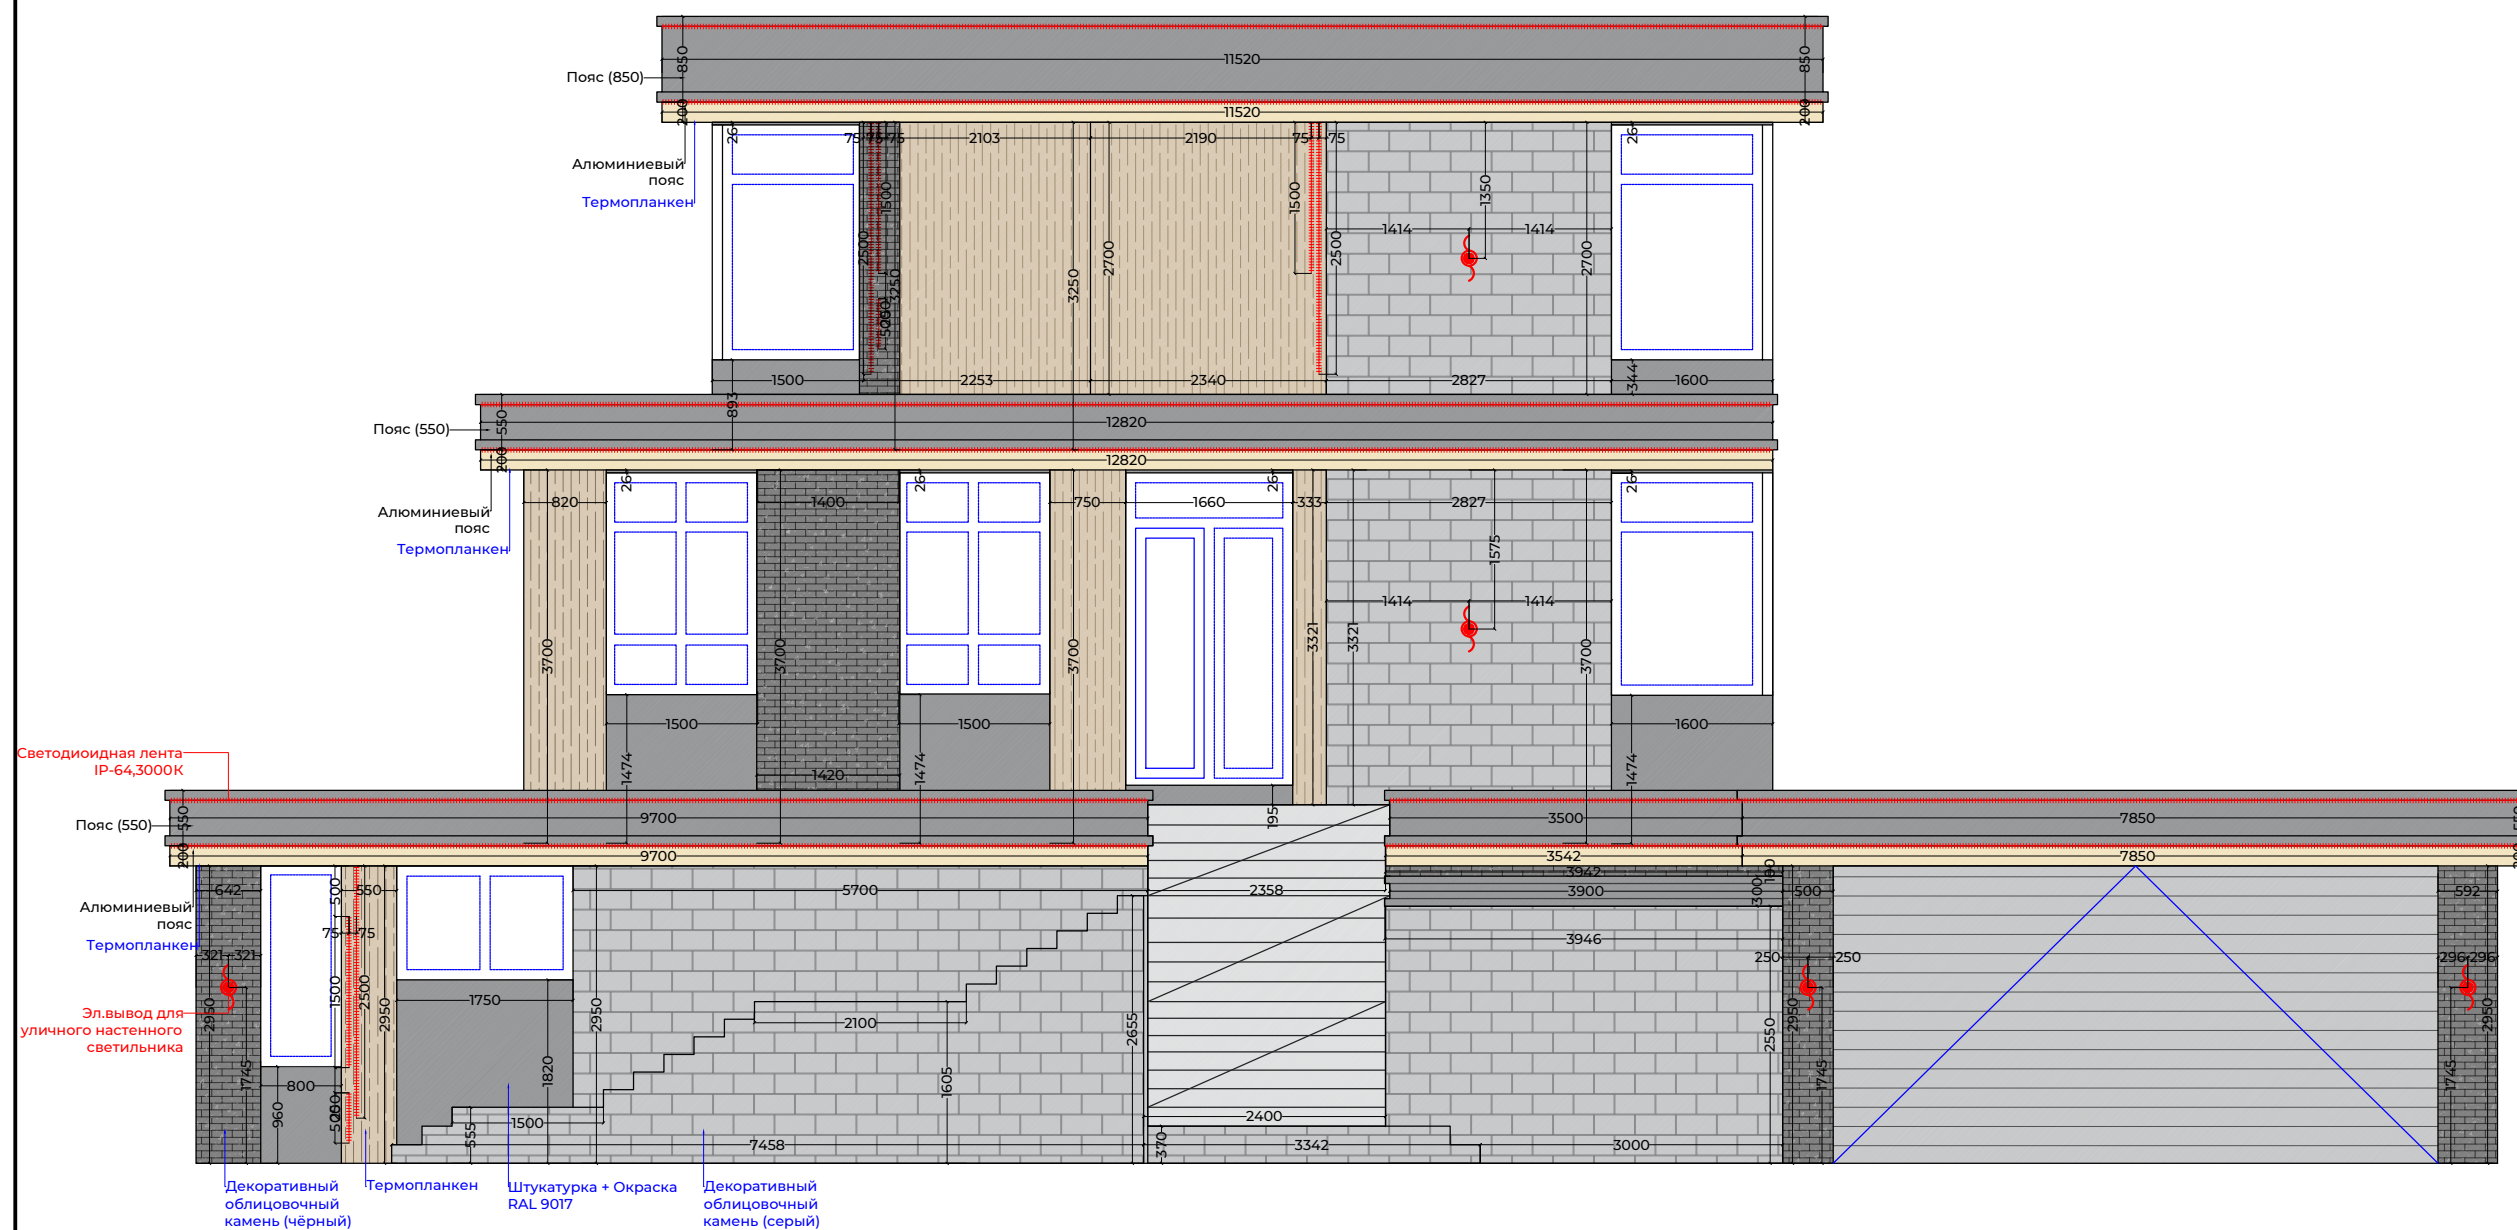

1	Ведомость чертежей
<small>лист</small>	<small>название листа</small>
--:--	01.11.24
<small>масштаб</small>	<small>дата публикации</small>
<small>формат А3</small>	

Загородный дом

facadesrussia.ru

Печатать комплект чертежей в цвете, формат А3. Читать планы необходимо совместно с развертками и разрезами. За относительную отметку 0.000 принимать ур. пола на 1 этаже

3	Развертка фасада Фасад А-Е
	<small>лист</small>
<small>масштаб</small>	<small>название листа</small>
1:75	01.11.24
<small>формат А3</small>	<small>дата публикации</small>

Загородный дом

**ФАСАДЫ
РОССИИ**
дизайн фасадов по всей стране